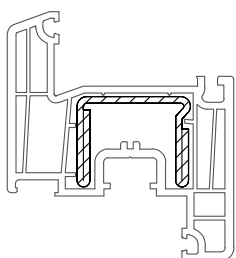

Створка Z57 DD

554018 

564018 

 36

Уплотнения остекления:
см. „Указания по
остеклению“

	864952
	865530
	835171

35 x 28

	244506
	2
lx	2,5
ly	1,1
	6

35 x 28

	244516	244526
	1,5	2
lx	2,7	3,4
ly	1,3	1,7
	6	6

35 x 28

	244536
	1,5
lx	5
ly	2
	6

35,5 x 28

	244546@
	2
lx	2,2
ly	1,3
	6

DELIGHT-DESIGN

СЕЧЕНИЯ ПРОФИЛЕЙ