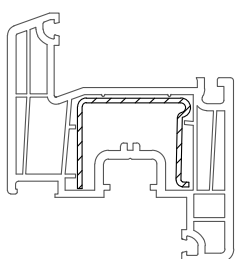

Створка Z57 DD

554018 

564018 

 36

Уплотнения остекления:
см. „Указания по
остеклению“

	864952
	865530
	835171

35 x 28

	244506
	2
lx	2,5
ly	1,1
	6

35 x 28

	244516	244526
	1,5	2
lx	2,7	3,4
ly	1,3	1,7
	6	6

35 x 28

	244536
	1,5
lx	5
ly	2
	6

35,5 x 28

	244546@
	2
lx	2,2
ly	1,3
	6

DELIGHT-DESIGN

СЕЧЕНИЯ ПРОФИЛЕЙ