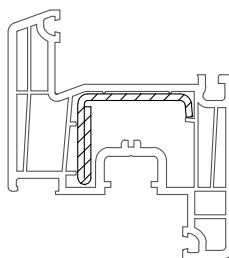

Створка Z57 DD

554018 

564018 

 36

Уплотнения остекления:
см. „Указания по
остеклению“

	864952
	865530
	835171

35 x 28

	244506
	2
lx	2,5
ly	1,1
	6

35 x 28

	244516	244526
	1,5	2
lx	2,7	3,4
ly	1,3	1,7
	6	6

35 x 28

	244536
	1,5
lx	5
ly	2
	6

35,5 x 28

	244546@
	2
lx	2,2
ly	1,3
	6

DELIGHT-DESIGN

СЕЧЕНИЯ ПРОФИЛЕЙ