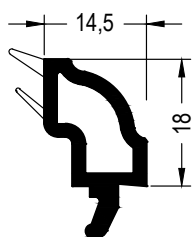

Профиль фиксирующий
241957   @
 36

Шуруп 6,3 x 70,
сталь оцинкованная
260633  @
 250

Шуруп 4,2 x 13,
сталь оцинкованная
261447  @
 300

DELIGHT-DESIGN

СЕЧЕНИЯ ПРОФИЛЕЙ

Штапики

Штапик фигурный 14,5

560607 