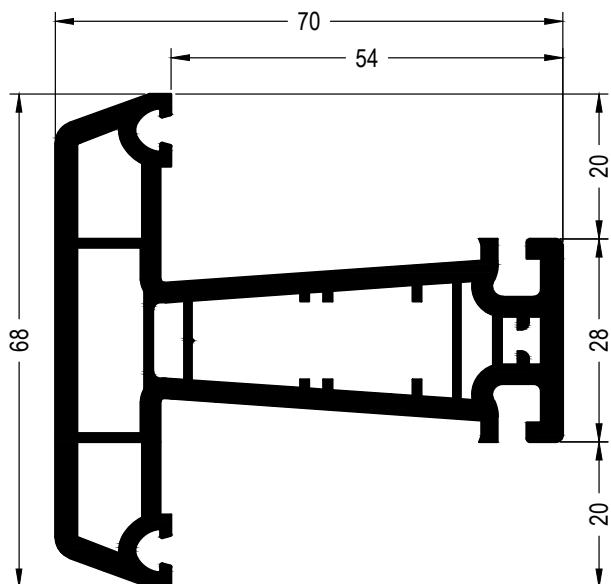

Торцевой колпачок ложного импоста круглого,
ASA

228407 @

228417 @

50

DELIGHT-DESIGN

СЕЧЕНИЯ ПРОФИЛЕЙ

Профили для безимпостных окон

Горбылек 68