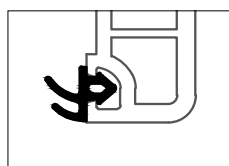

Створка Z57 DD

554018 

564018 

 36

Уплотнения остекления:
см. „Указания по
остеклению“

	864952
	865530
	835171

35 x 28

	244506
	2
lx	2,5
ly	1,1
	6