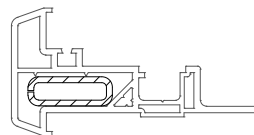

DELIGHT-DESIGN

СЕЧЕНИЯ ПРОФИЛЕЙ

Профили для безимпостных окон

Штульп

550080 

599080 

 36

	864940
	835181@
	865650