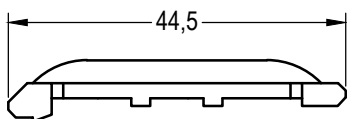

Фальцевые вкладыши

Фальцевый вкладыш для створок,
RAU-PS

211011

500