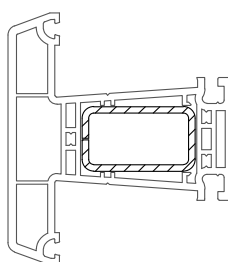

	864952
	865530
	835171

35 x 20

	351692	351693@
	1,5	2
lx	2,2	2,7
ly	0,64	0,76
	6	6

35 x 20

	239583@	261709@
	1,5	2
lx	2,3	2,9
ly	0,98	1,2
	6	6

DELIGHT-DESIGN

СЕЧЕНИЯ ПРОФИЛЕЙ

Профили импостов / поперечин

Импост 78 DD

554028 

564028 

 36

Уплотнения остекления:
см. „Указания по
остеклению“

	864952
	865530
	835171

35 x 20

	351692	351693@
	1,5	2
lx	2,2	2,7
ly	0,64	0,76
	6	6

35 x 20

	239583@	261709@
	1,5	2
lx	2,3	2,9
ly	0,98	1,2
	6	6

DELIGHT-DESIGN

СЕЧЕНИЯ ПРОФИЛЕЙ

Профили импостов / поперечин

Горбылек 68

550030 

599030 