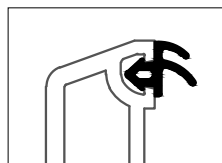

	864952
	865530
	835171

35 x 20

	351692	351693@
	1,5	2
lx	2,2	2,7
ly	0,64	0,76
	6	6

35 x 20

	239583@	261709@
	1,5	2
lx	2,3	2,9
ly	0,98	1,2
	6	6

DELIGHT-DESIGN

СЕЧЕНИЯ ПРОФИЛЕЙ

Профили импостов / поперечин

Импост 78 DD

554028 

564028 

 36

Уплотнения остекления:
см. „Указания по
остеклению“

	864952
	865530
	835171

35 x 20

	351692	351693@
	1,5	2
lx	2,2	2,7
ly	0,64	0,76
	6	6