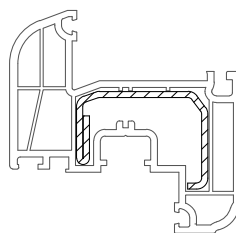

35 x 28

	244516	244526
	1,5	2
lx	2,7	3,4
ly	1,3	1,7
	6	6

35 x 28

	244536
	1,5
lx	5
ly	2
	6

35,5 x 28

	244546@
	2
lx	2,2
ly	1,3
	6

DELIGHT-DESIGN

СЕЧЕНИЯ ПРОФИЛЕЙ

Профили створок

Створка Z53 DD

554017 

 36

Уплотнения остекления:
см. „Указания по
остеклению“

	864952
	865530
	835171

43 x 32

	211001	211003@
	1,5	2
lx	4,1	5,3
ly	1,5	1,8
	6	6

43 x 32

	211002	211004@
	1,5	2
lx	5	6,4
ly	1,6	2
	6	6

DELIGHT-DESIGN

СЕЧЕНИЯ ПРОФИЛЕЙ

Профили для безимпостных окон

Ложный импост

550530

36