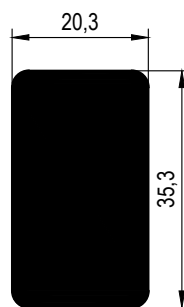

 50

DELIGHT-DESIGN

СЕЧЕНИЯ ПРОФИЛЕЙ

Детали для механических соединений

Механический соединитель
горбылька 68 BriD и коробки,
RAU-PA
241687    @
 100

Фиксатор универсальный,
RAU-ASA
241937 
 500

Механический соединитель
импоста 78 универсальный
247167 
 2