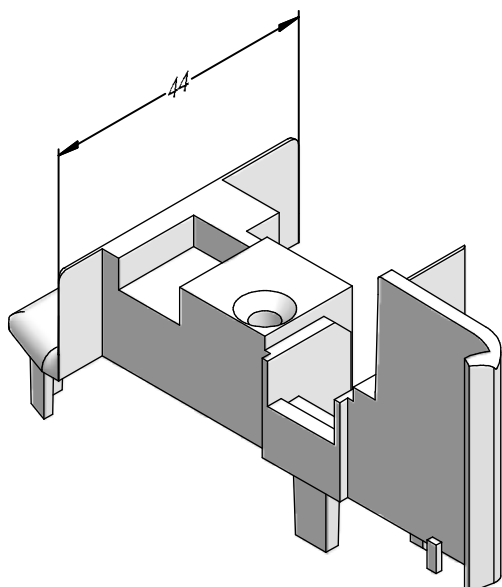

Торцевой колпачок штульпа,

ASA

222787

222797

50

Внутренний нащельник на стык

в окне со штульпом

560950

72

595220

36

Ниппель под шуруп,

ASA

264230

1000