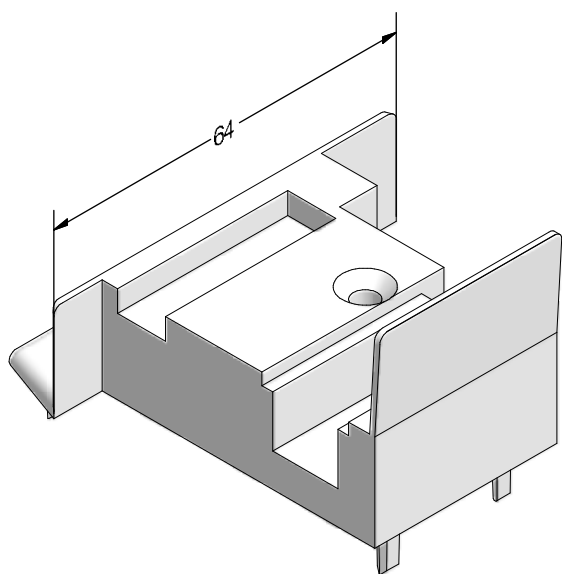

DELIGHT-DESIGN

СЕЧЕНИЯ ПРОФИЛЕЙ

Профили для безимпостных окон

Ложный импост

550770

36

599770

24

Уплотнение штапика

	864940
	835181@
	865650