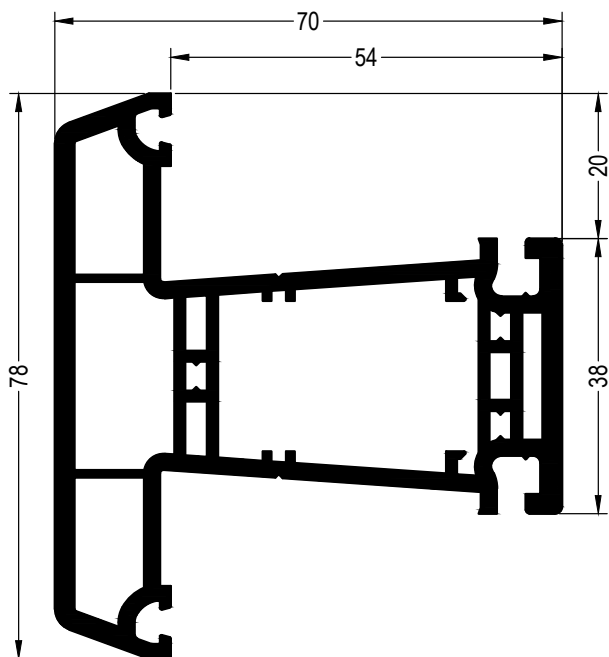

	864952
	865530
	835171

35 x 20

	351692	351693@
	1,5	2
lx	2,2	2,7
ly	0,64	0,76
	6	6

35 x 20

	239583@	261709@
	1,5	2
lx	2,3	2,9
ly	0,98	1,2
	6	6

DELIGHT-DESIGN

СЕЧЕНИЯ ПРОФИЛЕЙ

Профили импостов / поперечин

Импост 78 DD

554028 

564028 

 36

Уплотнения остекления:
см. „Указания по
остеклению“

	864952
	865530
	835171

35 x 20

	351692	351693@
	1,5	2
lx	2,2	2,7
ly	0,64	0,76
	6	6