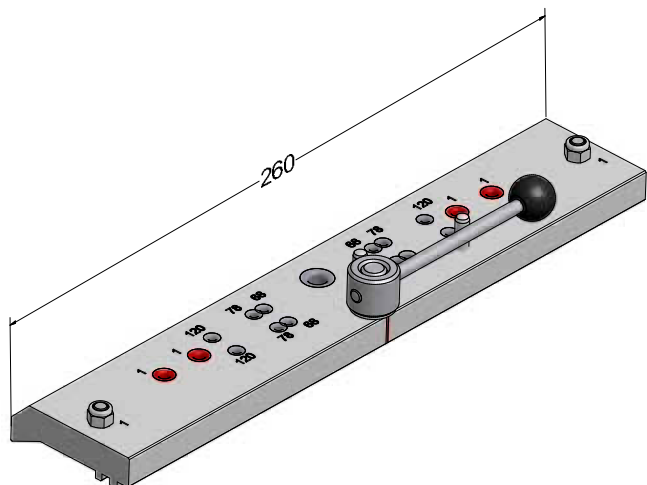

 500

Фальцевый вкладыш для коробок, импостов, горбыльков,
RAU-PS

247506 

 500

DELIGHT-DESIGN

СЕЧЕНИЯ ПРОФИЛЕЙ

Шаблоны

Шаблон для механического соединения створки и горбылька / импоста