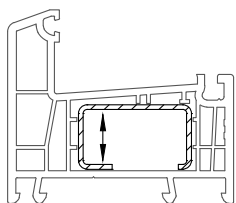

	864952
	865530
	835171

35 x 20

	351692	351693@
	1,5	2
lx	2,2	2,7
ly	0,64	0,76
	6	6

35 x 20

	239583@	261709@
	1,5	2
lx	2,3	2,9
ly	0,98	1,2
	6	6

DELIGHT-DESIGN

СЕЧЕНИЯ ПРОФИЛЕЙ

Профили импостов / поперечин