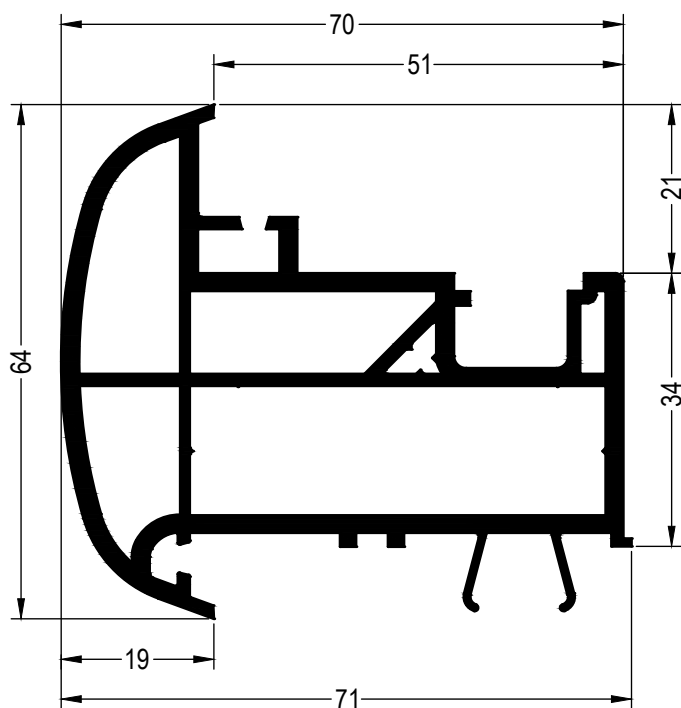

DELIGHT-DESIGN

СЕЧЕНИЯ ПРОФИЛЕЙ

Профили для безимпостных окон

Ложный импост круглый

550532

36

599532

24

Уплотнение штапика

	864940
	835181@
	865650

Уплотнение притвора

	864952
	865530
	835171