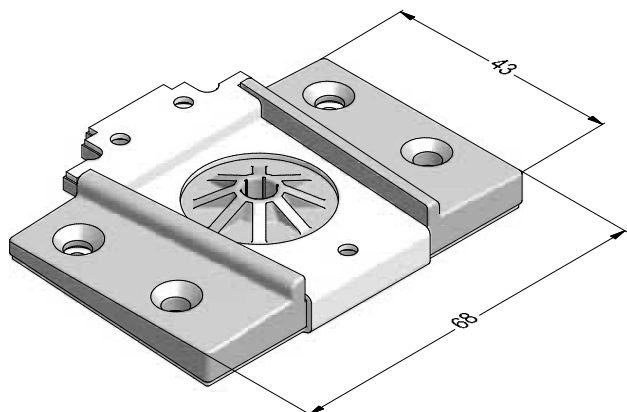

 1000

DELIGHT-DESIGN

СЕЧЕНИЯ ПРОФИЛЕЙ

Детали для механических соединений

Механический соединитель импоста 78 и коробки,
литой металлический

353068 

 100

Механический соединитель импоста 78 и створки,
литой металлический