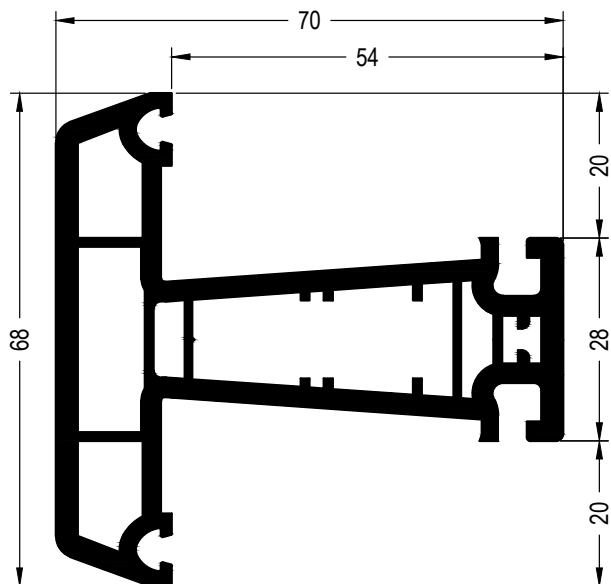

DELIGHT-DESIGN

СЕЧЕНИЯ ПРОФИЛЕЙ

Профили импостов / поперечин

Горбылек 68

550030

599030

24

Уплотнения остекления:
см. „Указания по
остеклению“

	864952
	865530
	835171

35 x 10

	261801
	2
lx	1,82
ly	0,22
	6