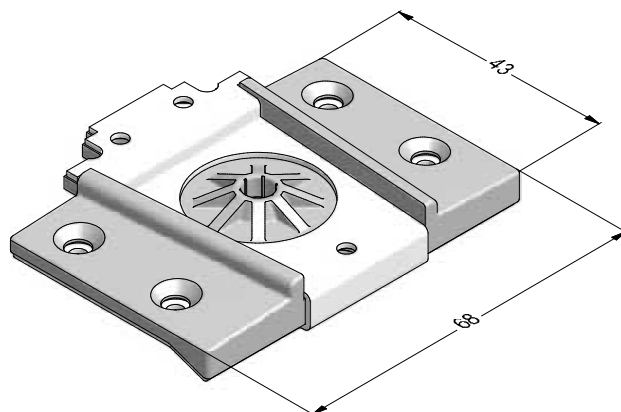

 1000

DELIGHT-DESIGN

СЕЧЕНИЯ ПРОФИЛЕЙ

Детали для механических соединений

Механический соединитель импоста 78 и коробки,
литой металлический

353068 

 100

Механический соединитель импоста 78 и створки,
литой металлический