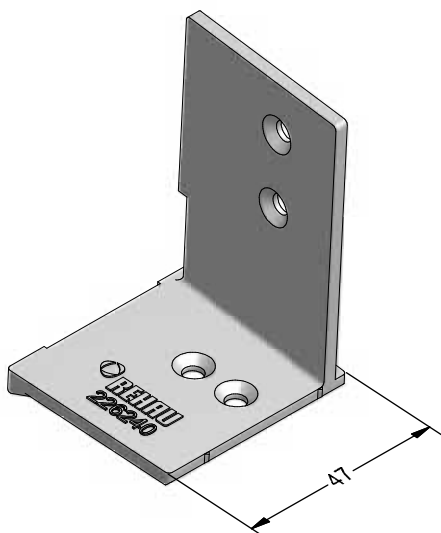

Уголок для установки горбылька или импоста в створку,
литой металлический

226240

226250

50