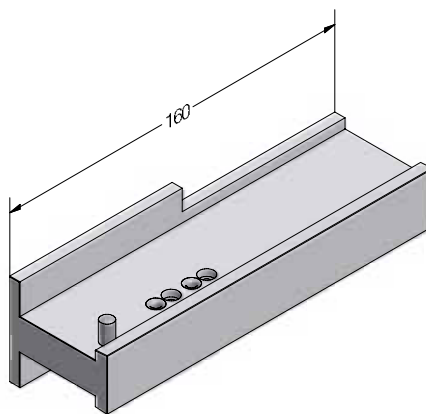

DELIGHT-DESIGN

СЕЧЕНИЯ ПРОФИЛЕЙ

Штапики

Штапик фигурный 14,5

560607

144

Шаблоны

Шаблон для механического соединения горбылька
(отв. в горбыльке)

241947

1