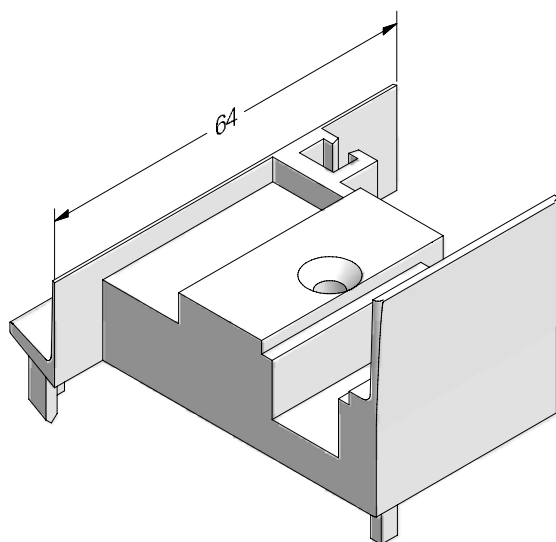

Торцевой колпачок ложного импоста,

ASA

222767

222777

50