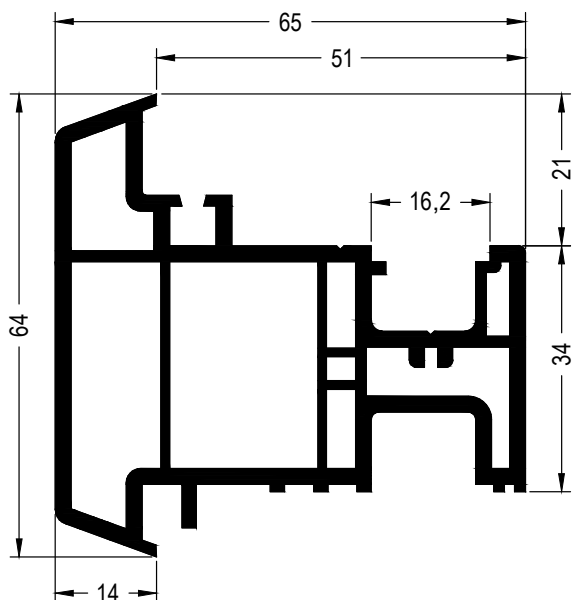

DELIGHT-DESIGN

СЕЧЕНИЯ ПРОФИЛЕЙ

Профили для безимпостных окон

Ложный импост

550530

36

599530

24

	864940
	835181@
	865650