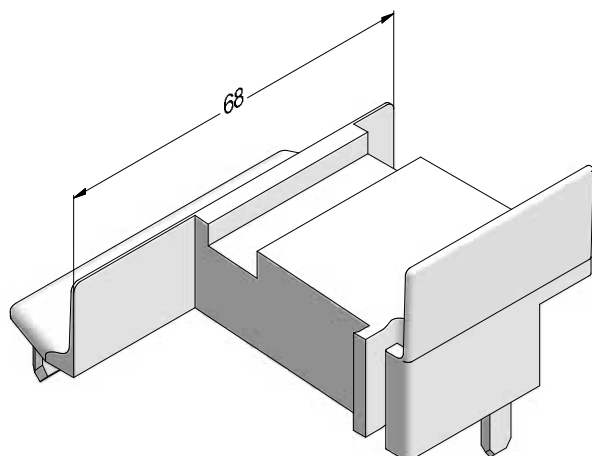

DELIGHT-DESIGN

СЕЧЕНИЯ ПРОФИЛЕЙ

Профили для безимпостных окон

Горбылек 68

550030

24

599030

36

	864952
	865530
	835171

35 x 10

	261801
	2
lx	1,8
ly	0,22
	6

Торцевой колпачок горбылька 68,

ASA

222807

222817

20

Вставка дистанционная горбылька 68,

ABS

247496

20