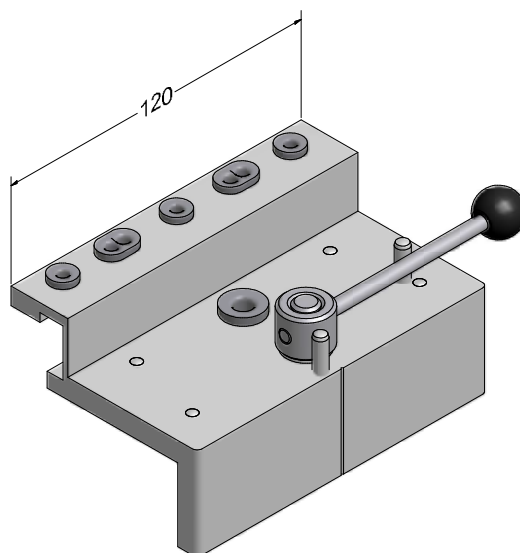

Шаблон для механического соединения, сверления отверстий фиксаторов горбылька

227045

1