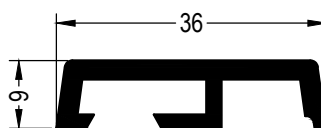

29 x 10

	241620@
	2
lx	1,0
ly	0,1
	6

Торцевой колпачок штульпа,

ASA

222787    

222797    

 50

Внутренний нащельник на стык