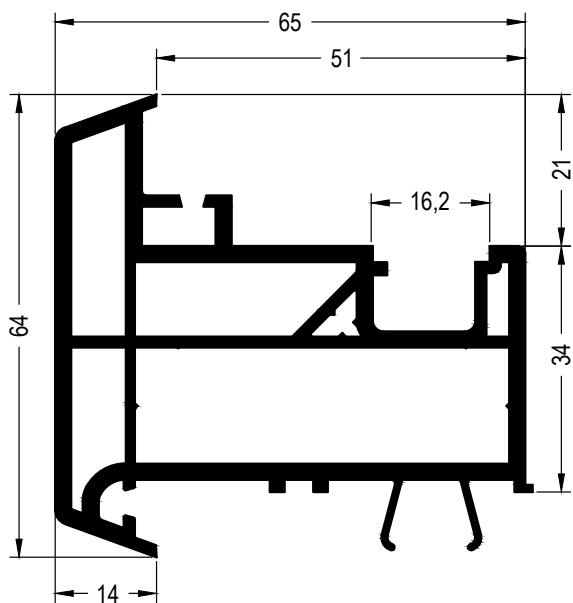

DELIGHT-DESIGN

СЕЧЕНИЯ ПРОФИЛЕЙ

Профили для безимпостных окон

Ложный импост

550770

36

599770

24

Уплотнение штапика

	864940
	835181@
	865650