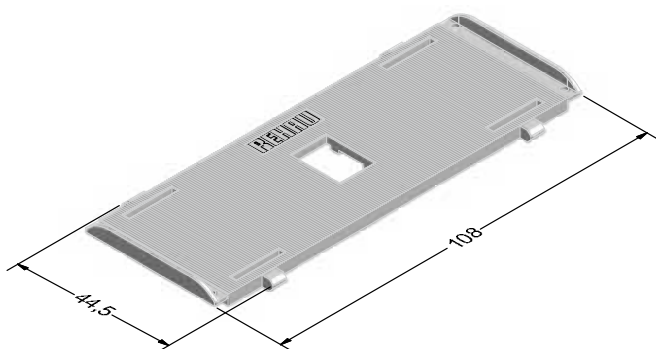

Фальцевые вкладыши

Фальцевый вкладыш для створок,
RAU-PS

211011

500