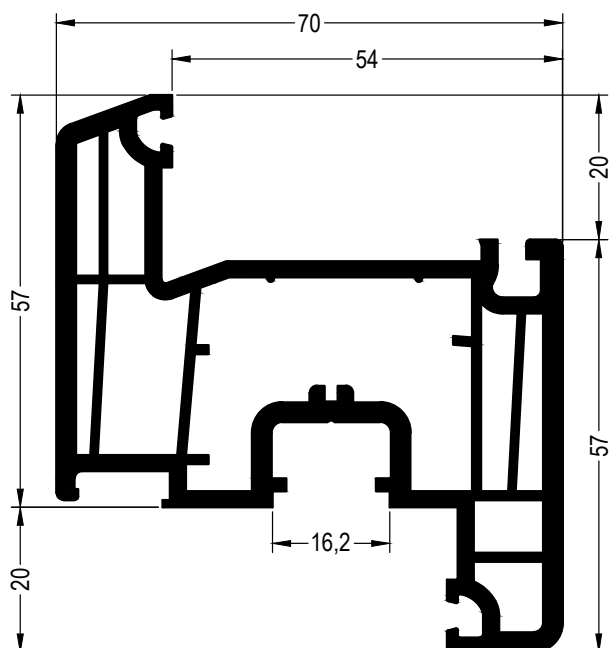

 24

Уплотнения остекления:
см. „Указания по
остеклению“

	864952
	865530
	835171

35 x 10

	261801
	2
lx	1,82
ly	0,22
	6

DELIGHT-DESIGN

СЕЧЕНИЯ ПРОФИЛЕЙ

Профили створок

Створка Z57 DD

554018 

564018 

 36

Уплотнения остекления:
см. „Указания по
остеклению“

	864952
	865530
	835171

35 x 28

	244506
	2
lx	2,5
ly	1,1
	6