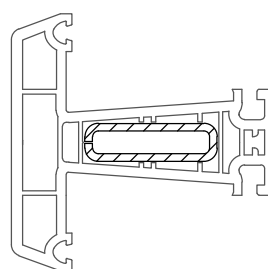

35 x 10

	261801
	2
lx	1,8
ly	0,22
	6