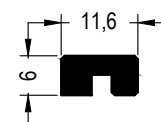

Профиль фиксирующий
241957   @
 36

Шуруп 6,3 x 70,
сталь оцинкованная
260633  @
 250

Шуруп 4,2 x 13,
сталь оцинкованная
261447  @
 300

DELIGHT-DESIGN

СЕЧЕНИЯ ПРОФИЛЕЙ

Штапики

Штапик фигурный 14,5

560607 