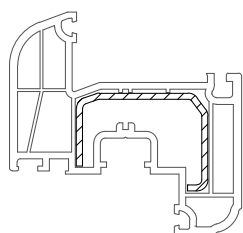

35 x 28

	244516	244526
	1,5	2
lx	2,7	3,4
ly	1,3	1,7
	6	6

35 x 28

	244536
	1,5
lx	5
ly	2
	6

35,5 x 28

	244546@
	2
lx	2,2
ly	1,3
	6

DELIGHT-DESIGN

СЕЧЕНИЯ ПРОФИЛЕЙ

Профили створок

Створка Z53 DD

554017 

 36

Уплотнения остекления:
см. „Указания по
остеклению“

	864952
	865530
	835171

43 x 32

	211001	211003@
	1,5	2
lx	4,1	5,3
ly	1,5	1,8
	6	6

43 x 32

	211002	211004@
	1,5	2
lx	5	6,4
ly	1,6	2
	6	6

DELIGHT-DESIGN

СЕЧЕНИЯ ПРОФИЛЕЙ

Профили для безимпостных окон

Ложный импост

550530

36