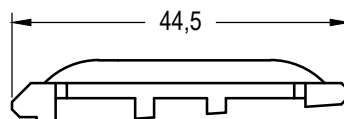

Фальцевый вкладыш для коробок, импостов, горбыльков,
RAU-PS

247506

500