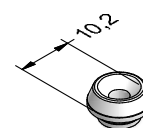

29 x 10

	241620@
	2
lx	1,0
ly	0,1
	6

Торцевой колпачок штульпа,

ASA

222787    

222797    

 50

Внутренний нащельник на стык