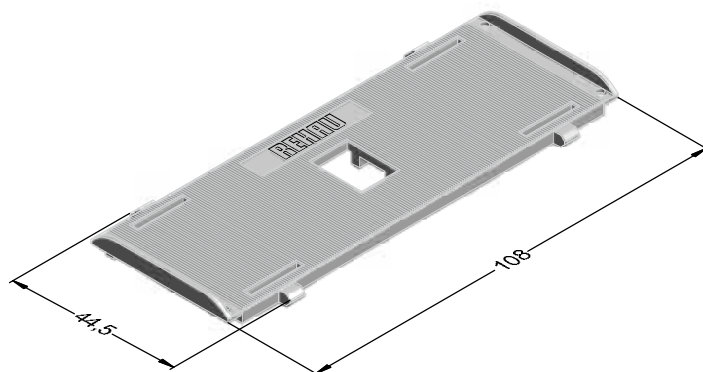

Фальцевый вкладыш для коробок, импостов, горбыльков,
RAU-PS

247506

500