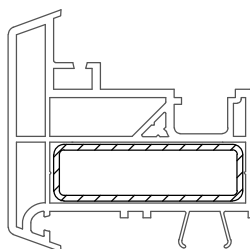

50 x 15

	222065@
	2
lx	4,82
ly	0,69
	6

Торцевой колпачок ложного импоста, ASA

221590

221600

50