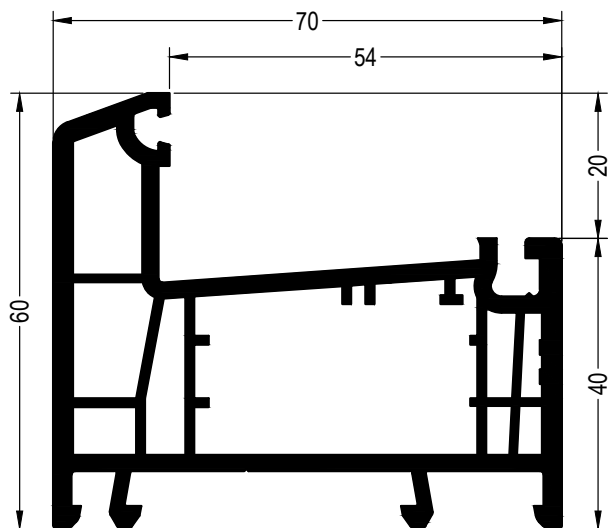

DELIGHT-DESIGN

СЕЧЕНИЯ ПРОФИЛЕЙ

Профили коробок

Коробка 60 DD

554008

564008

36

Уплотнения остекления:
см. „Указания по
остеклению“

	864952
	865530
	835171

35 x 20

	351692	351693@
	1,5	2
lx	2,2	2,7
ly	0,64	0,76
	6	6

35 x 20

	239583@	261709@
	1,5	2
lx	2,3	2,9
ly	0,98	1,2
	6	6