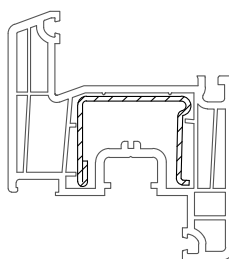

Створка Z57 DD

554018 

564018 

 36

Уплотнения остекления:
см. „Указания по
остеклению“

	864952
	865530
	835171

35 x 28

	244506
	2
lx	2,5
ly	1,1
	6

35 x 28

	244516	244526
	1,5	2
lx	2,7	3,4
ly	1,3	1,7
	6	6

35 x 28

	244536
	1,5
lx	5
ly	2
	6

35,5 x 28

	244546@
	2
lx	2,2
ly	1,3
	6

DELIGHT-DESIGN

СЕЧЕНИЯ ПРОФИЛЕЙ