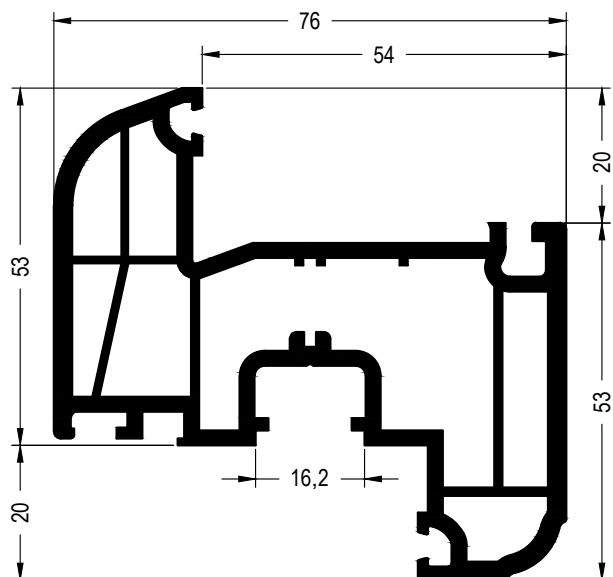

Створка Z57 DD

554018 

564018 

 36

Уплотнения остекления:
см. „Указания по
остеклению“

	864952
	865530
	835171

35 x 28

	244506
	2
lx	2,5
ly	1,1
	6

35 x 28

	244516	244526
	1,5	2
lx	2,7	3,4
ly	1,3	1,7
	6	6

35 x 28

	244536
	1,5
lx	5
ly	2
	6

35,5 x 28

	244546@
	2
lx	2,2
ly	1,3
	6

DELIGHT-DESIGN

СЕЧЕНИЯ ПРОФИЛЕЙ

Профили створок

Створка Z53 DD

554017 

 36

Уплотнения остекления:
см. „Указания по
остеклению“

	864952
	865530
	835171

43 x 32

	211001	211003@
	1,5	2
lx	4,1	5,3
ly	1,5	1,8
	6	6