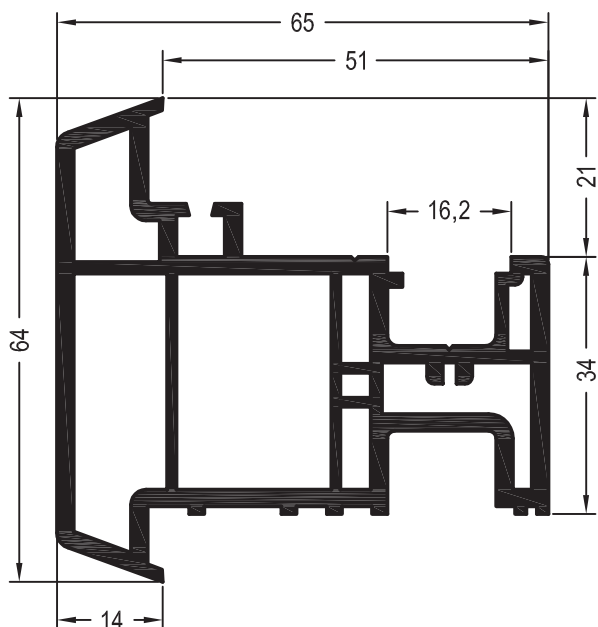

СЕЧЕНИЯ ПРОФИЛЕЙ

Профили для безимпостных окон

Ложный импост № 1 BriD
(для комбинации со створкой входной двери Z)

550530

36

599530

24

Ложный импост № 2 BriD
(для комбинации со створкой входной двери T)