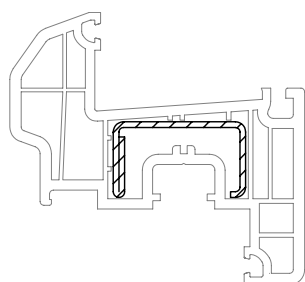

35 x 20

	261831	261841
	1,5	2
lx	2,5	3,1
ly	0,56	0,69
	6	6