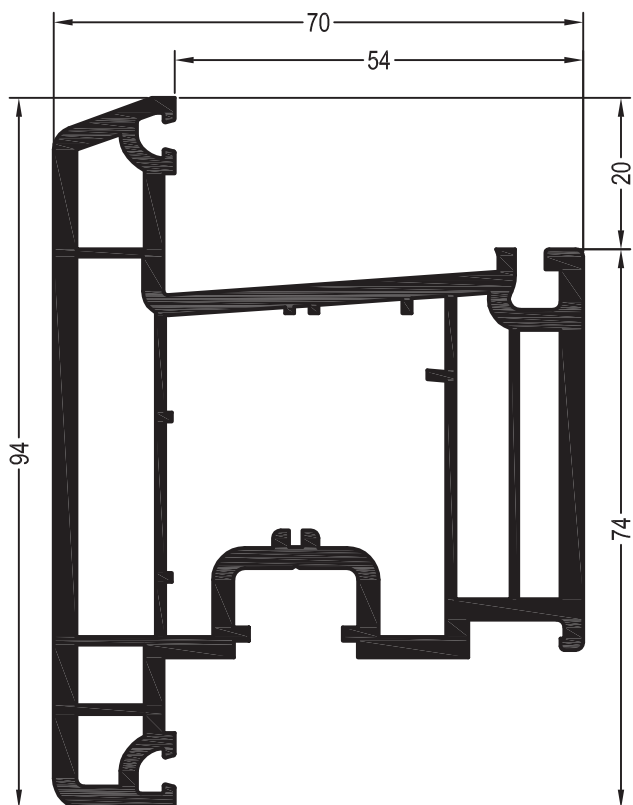

BRILLANT-DESIGN

СЕЧЕНИЯ ПРОФИЛЕЙ

Профили створок

Створка Т 94 BriD

550400

599400

24

Уплотнения остекления:
см. „Указания по
остеклению“

	864952
	835171
	865530