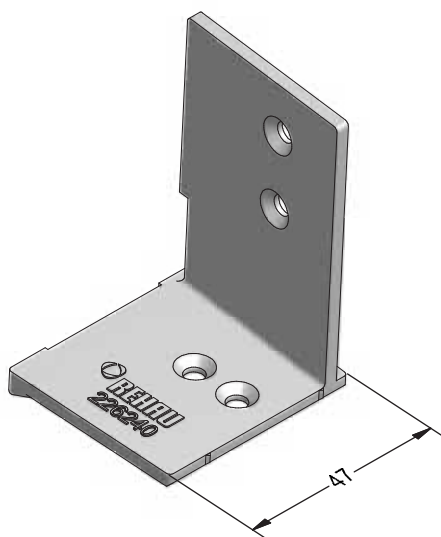

BRILLANT-DESIGN

СЕЧЕНИЯ ПРОФИЛЕЙ

Детали для механических соединений

Уголок для установки горбылька или импоста в створку,
литой металлический

226240

226250

50