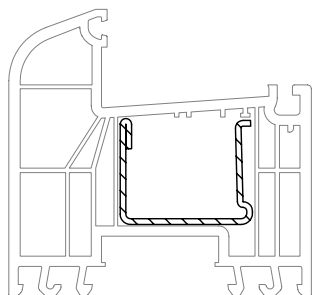

Профили коробок

Коробка 76/80 BriD

550002 

599002 

 24

Уплотнения остекления:
см. „Указания по
остеклению“

	864952
	835171
	865530

35 x 28

	244506
	1,5
lx	2,5
ly	1,1
	6

35 x 28

	237091	249934
	1,5	2
lx	2,8	3,4
ly	2,1	2,6
	6	6

35 x 28

	244516	244526
	1,5	2
lx	2,7	3,5
ly	1,3	1,7
	6	6

35 x 28

	233134@
	1,5
	6

35 x 28