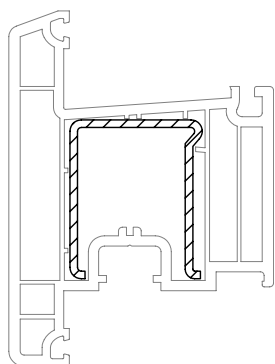

35 x 42

	350193
	2
lx	4,5
ly	4,5
	6