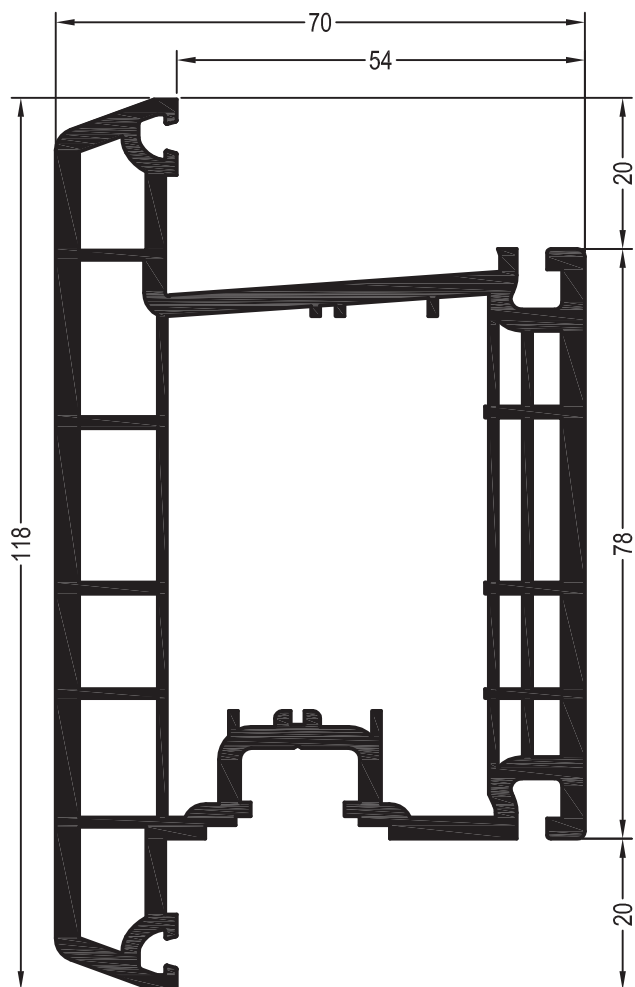

41 x 63,5

	241776	246310
	2,5	отверстия со стороны замка,
lx	14,5	высота ручки: 1020 мм
ly	24,7	
	6	2,4

BRILLANT-DESIGN

СЕЧЕНИЯ ПРОФИЛЕЙ

Створки

Створка двери T BriD

550170 

599170 