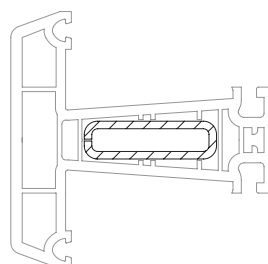

35 x 10

	261801
	2
lx	1,8
ly	0,22
	6