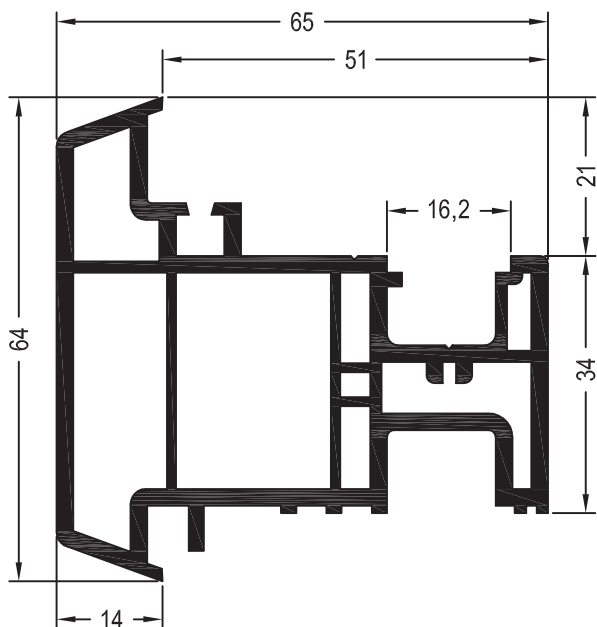

СЕЧЕНИЯ ПРОФИЛЕЙ

Профили для безимпостных окон

Ложный импост № 1 BriD
(для комбинации со створкой входной двери Z)

550530

36

599530

24

Ложный импост № 2 BriD
(для комбинации со створкой входной двери T)