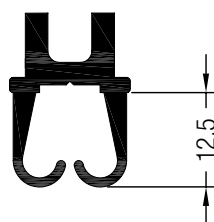

Уплотнение для порога Universal

234786

80