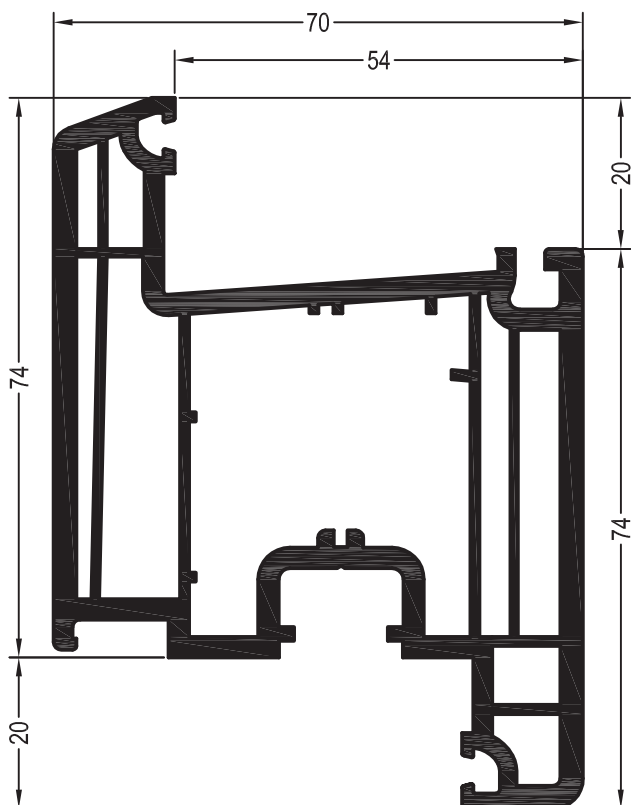

	233134@
	1,5
	6

35 x 28

	244516	244526
	1,5	2
lx	2,7	3,5
ly	1,3	1,7
	6	6

BRILLANT-DESIGN

СЕЧЕНИЯ ПРОФИЛЕЙ

Профили створок

Створка Z 74 BriD

550510 