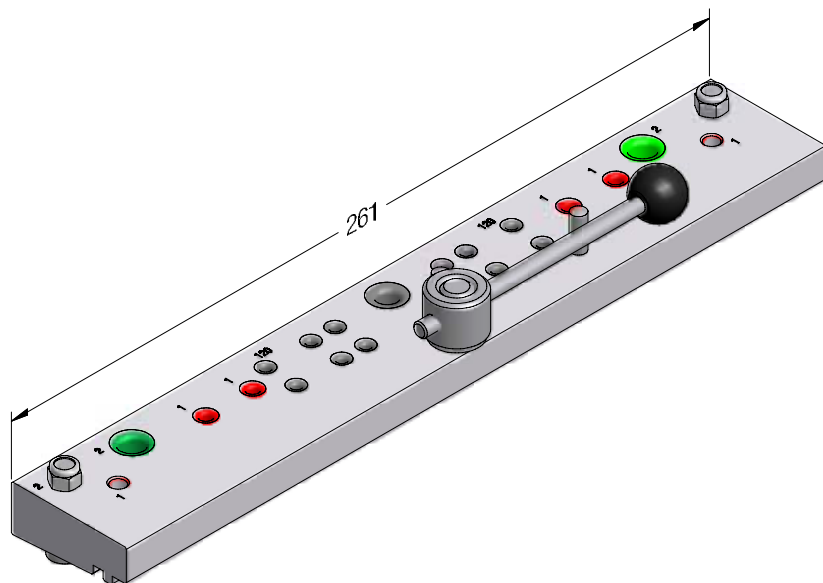

BRILLANT-DESIGN

СЕЧЕНИЯ ПРОФИЛЕЙ

Шаблоны

Шаблон для сверления отверстий под установку порогов 243259/243269

245109 

 1

Шаблон для установки металлических соединителей

222529 