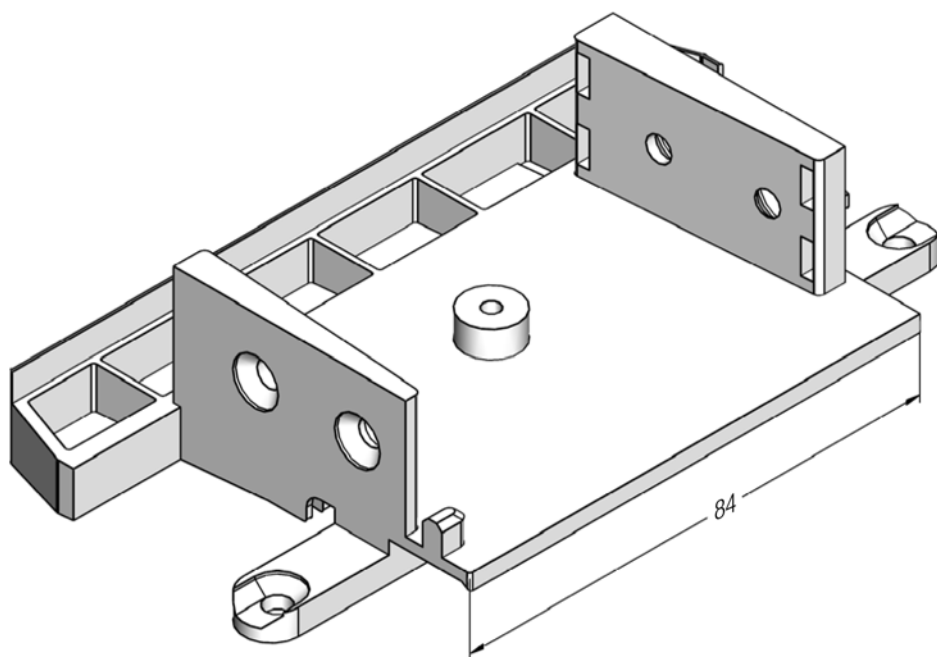

BRILLANT-DESIGN

СЕЧЕНИЯ ПРОФИЛЕЙ

Профили для примыкания к полу

Держатель порога
Universal № 3 BriD
(для импоста 120 SD)

227130

227140

50