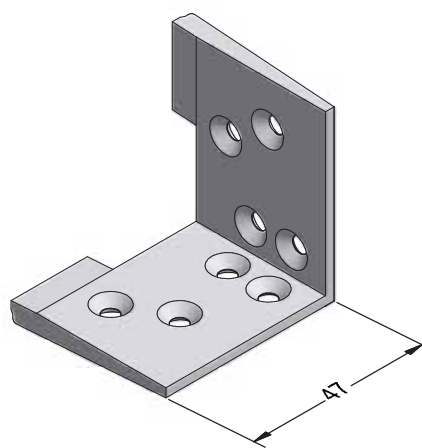

СЕЧЕНИЯ ПРОФИЛЕЙ

Детали для механических соединений

Уголок для установки горбылька или импоста в створку,
литой металлический

226240  

226250  

 50

Уголок для установки горбылька или импоста в коробку,
литой металлический