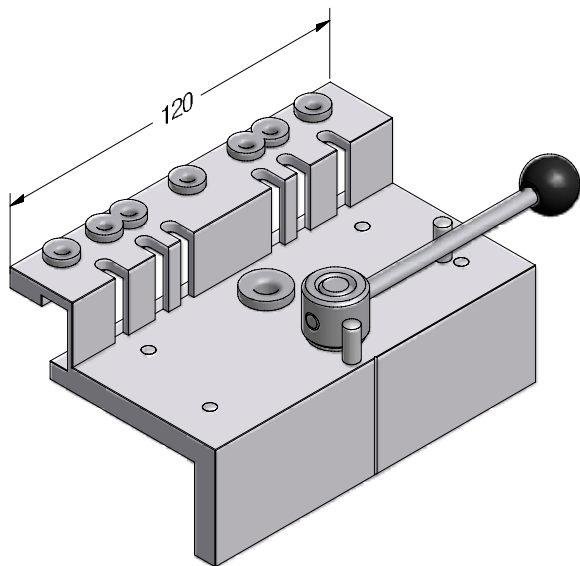

BRILLANT-DESIGN

СЕЧЕНИЯ ПРОФИЛЕЙ

Шаблоны

Шаблон для сверления
отверстий в коробке

248346

1