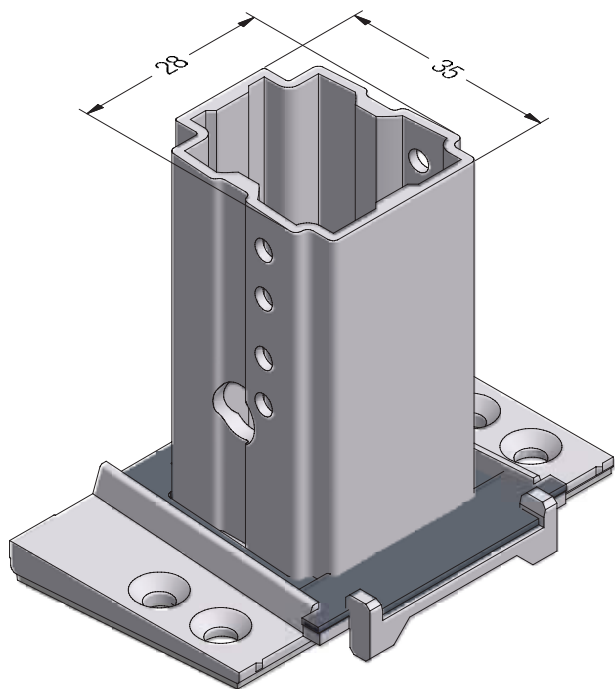

242487   

 60

Механический соединитель импоста 86 BriD с уплотняющей
манжетой,

РА
247446   

 90

BRILLANT-DESIGN

СЕЧЕНИЯ ПРОФИЛЕЙ

Детали для механических соединений