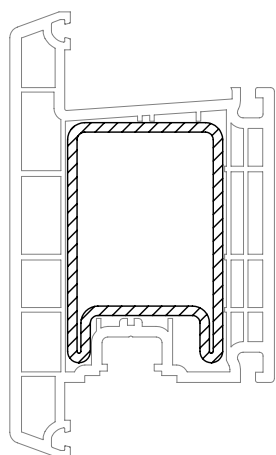

41 x 63,5

	241776	246310
	2,5	отверстия со стороны
lx	14,5	замка,
ly	24,7	высота ручки: 1020 мм
	6	2,4