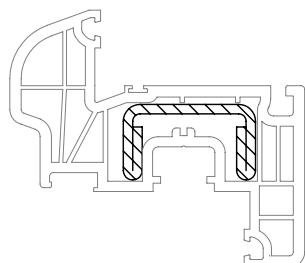

35 x 20

	245526
	2,5
lx	4,2
ly	0,89
	6