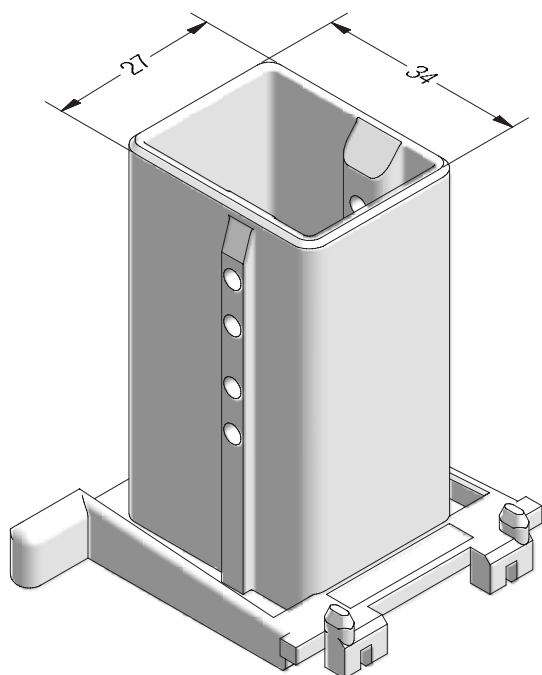

Механический соединитель импоста 86 BriD,
РА

242487

60