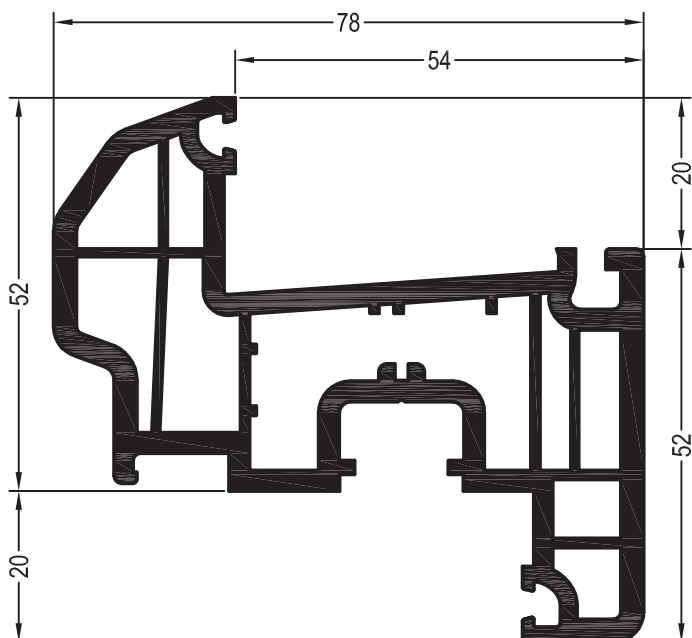

	864952
	835171
	865530

35,5 x 28

	244546@
	2
lx	2,2
ly	1,3
	6

35 x 28

	244536
	2
lx	5,0
ly	2,0
	6

35 x 28

	244506
	1,5
lx	2,5
ly	1,1
	6

35 x 28

35 x 20

	261831	261841
	1,5	2
lx	2,5	3,1
ly	0,56	0,69
	6	6

35 x 20

	245526
	2,5
lx	4,2
ly	0,89
	6

BRILLANT-DESIGN

СЕЧЕНИЯ ПРОФИЛЕЙ

Профили створок

Створка А 52 БриД