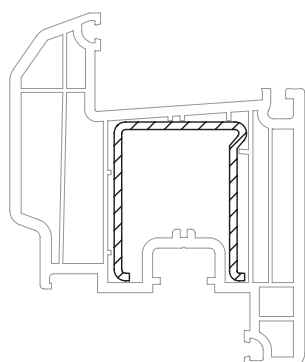

35 x 42

	350193
	2
lx	4,5
ly	4,5
	6