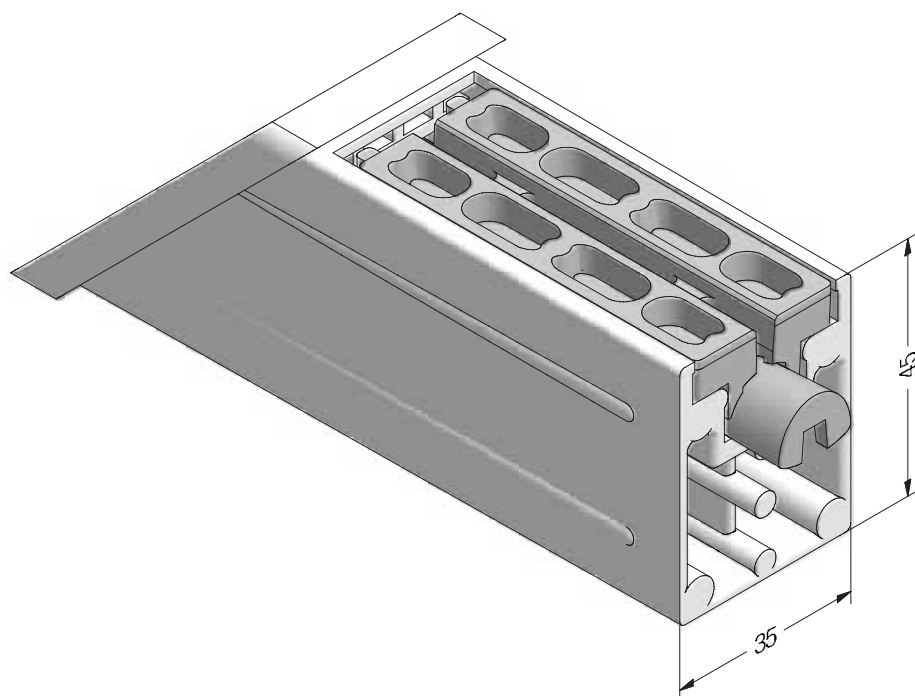

BRILLANT-DESIGN

СЕЧЕНИЯ ПРОФИЛЕЙ

Сварной угловой соединитель

Сварной угловой соединитель
для створок дверей Z и T

234300

16