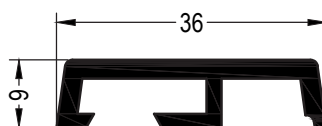

Профили для безимпостных окон

Штульп

550080 

599080 

 36

	864940
	835181@
	865650

29 x 10

	241620@
	2
lx	1,0
ly	0,1
	6