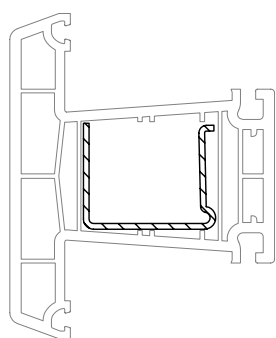

35 x 28

	244506
	1,5
lx	2,5
ly	1,1
	6