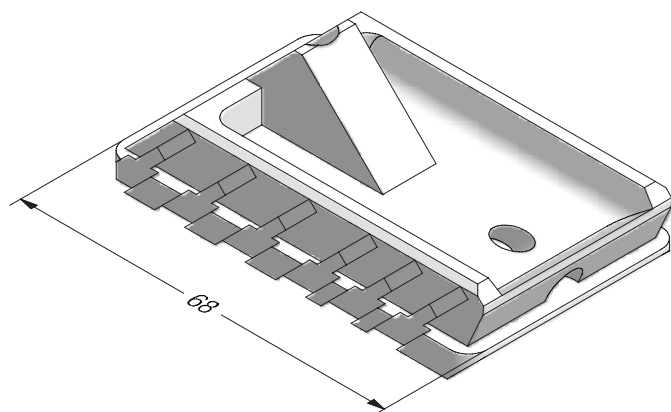

235056  

 50

Торцевая заглушка держателя порога
Universal

223500  

 100

BRILLANT-DESIGN

СЕЧЕНИЯ ПРОФИЛЕЙ

Сварной угловой соединитель