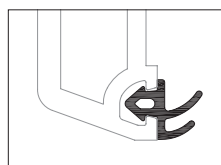

Створка двери T BriD

550170

599170

13

Уплотнения остекления:
см. „Указания по
остеклению“

	864952
	835171
	865530