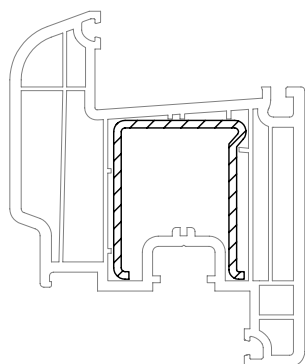

Створка 74 BriD

550070 

599070 

 24

Уплотнения остекления:
см. „Указания по
остеклению“

	864952
	835171
	865530

35 x 42

	350193
	2
lx	4,5
ly	4,5
	6