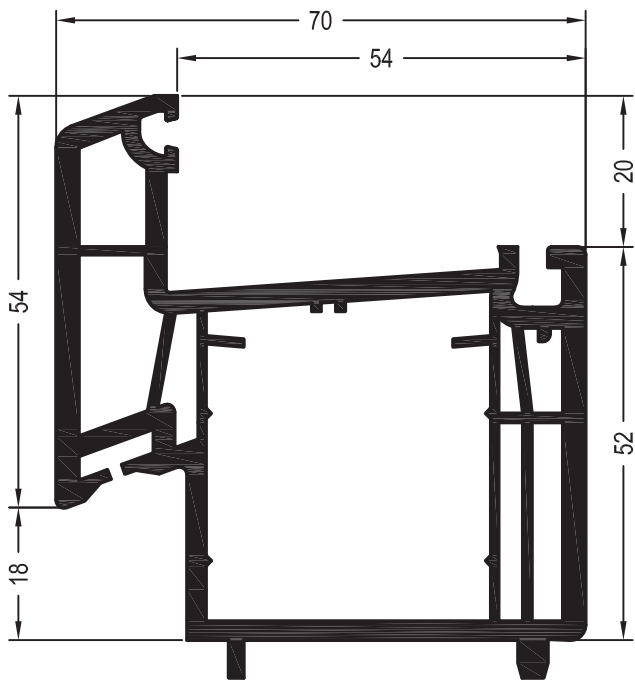

Добавочные профили

Добавочный профиль коробки 54
(в комбинации со створкой 60)

550490

599490 @

24

Уплотнения остекления:
см. „Указания по
остеклению“

865910

35 x 34