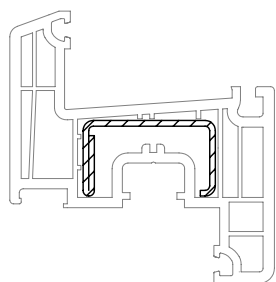

Профили створок

Створка Z 52 BriD

550480 

 36

599480 

 24

Уплотнения остекления:
см. „Указания по
остеклению“

	864952
	835171
	865530