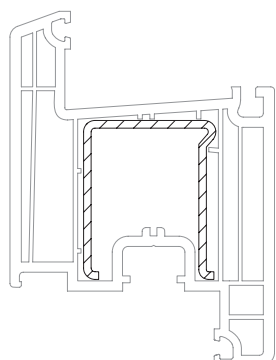

35 x 42

	350193
	2
lx	4,5
ly	4,5
	6