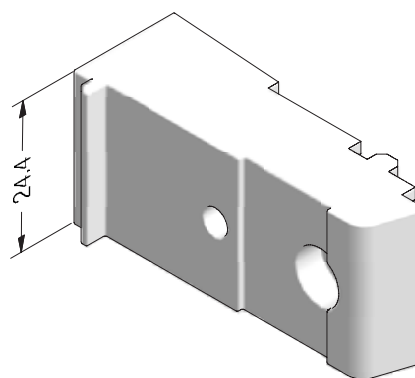

Вставка дистанционная горбылька 68,
ABS

247496

20