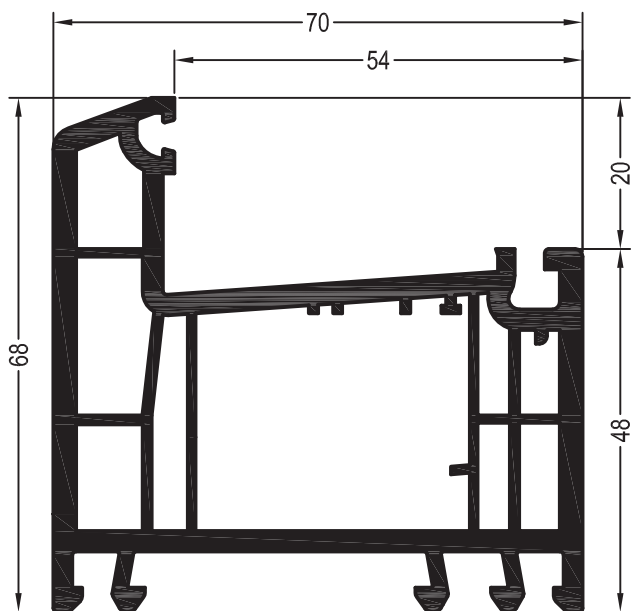

	244546@
	2
lx	2,2
ly	1,3
	6

35 x 28

	244536
	2
lx	5,0
ly	2,0
	6

35 x 28

	244506
	1,5
lx	2,5
ly	1,1
	6

35 x 28

	237091	249934
	1,5	2
lx	2,8	3,4
ly	2,1	2,6
	6	6

35 x 28

	244516	244526
	1,5	2
lx	2,7	3,5
ly	1,3	1,7
	6	6

35 x 28

	233134@
	1,5
	6

BRILLANT-DESIGN

СЕЧЕНИЯ ПРОФИЛЕЙ

Профили коробок

Коробка 68 BriD

550000 