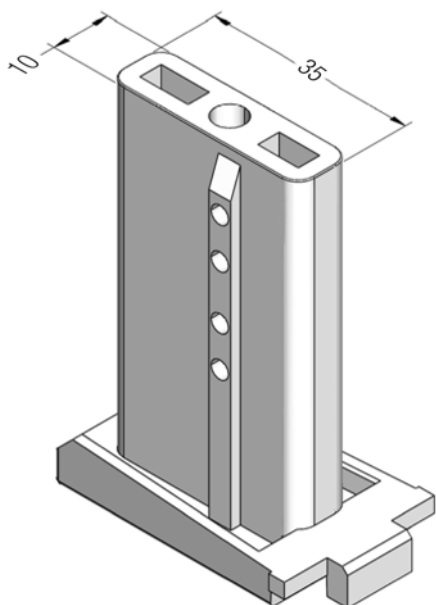

BRILLANT-DESIGN

СЕЧЕНИЯ ПРОФИЛЕЙ

Детали для механических соединений

Механический соединитель горбылька 68/70,
РА

241687

100