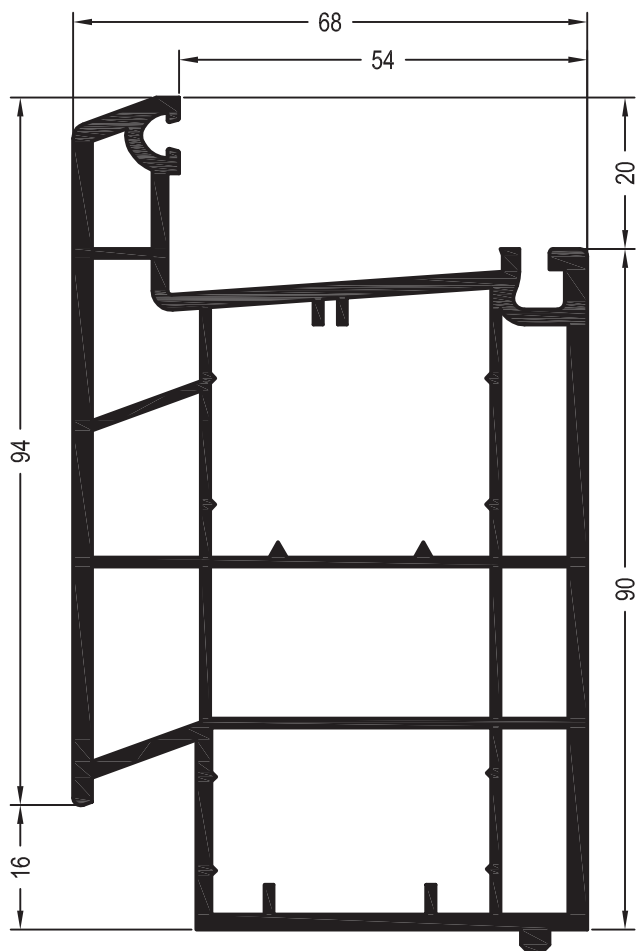

BRILLANT-DESIGN

СЕЧЕНИЯ ПРОФИЛЕЙ

Добавочные профили

Добавочный профиль 94 верхний BriD

550380

24

599380 @

12

Уплотнения остекления:
см. „Указания по
остеклению“