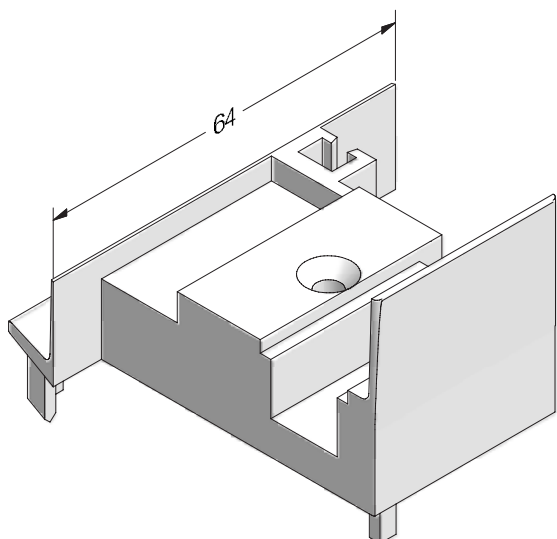

Торцевой колпачок ложного импоста,
ASA

222767

222777

50