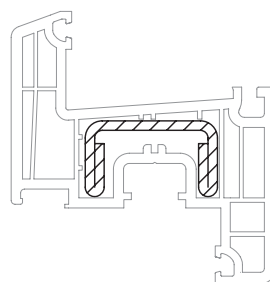

35 x 20

	245526
	2,5
lx	4,2
ly	0,89
	6