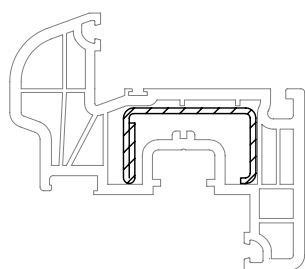

35 x 20

	261831	261841
	1,5	2
lx	2,5	3,1
ly	0,56	0,69
	6	6