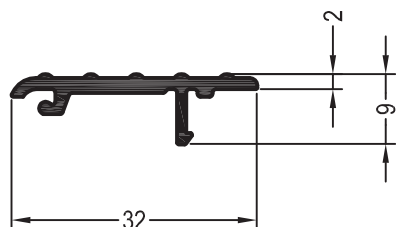

 6

Порог для новостроек 70,

алю

243269 

 6

BRILLANT-DESIGN

СЕЧЕНИЯ ПРОФИЛЕЙ

Профили для примыкания к полу