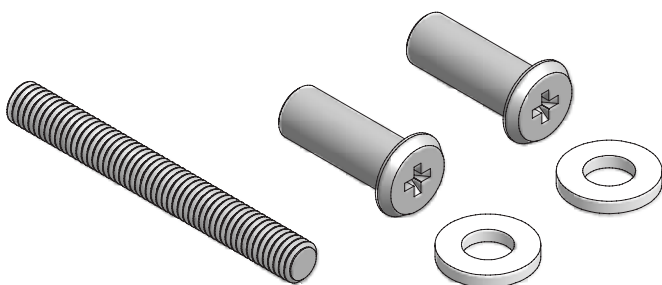

Набор крепежа для соединителя 224497,
сталь оцинкованная

225257

50

Шуруп 4,2 x 13,
сталь оцинкованная

261447 @

300