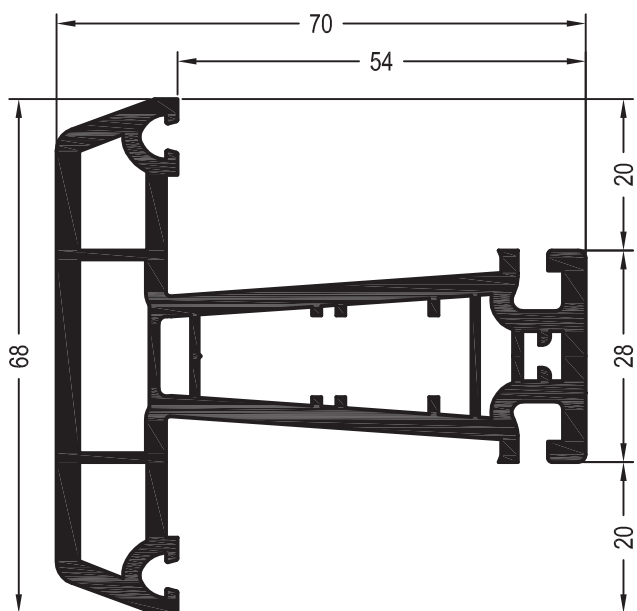

BRILLANT-DESIGN

СЕЧЕНИЯ ПРОФИЛЕЙ

Профили для безимпсотных окон

Горбылек 68/70

550030

24

599030

36

	864952
	835171
	865530