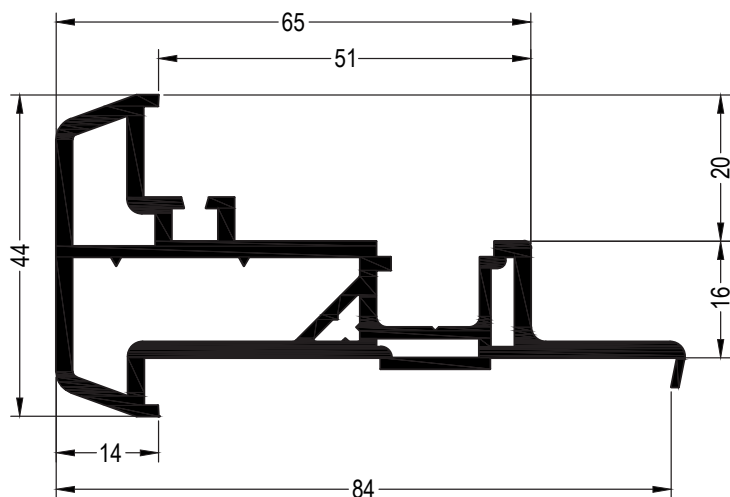

BRILLANT-DESIGN

СЕЧЕНИЯ ПРОФИЛЕЙ

Профили для безимпостных окон

Штульп

550080

599080

36

	864940
	835181@
	865650

29 x 10

	241620@
	2
lx	1,0
ly	0,1
	6