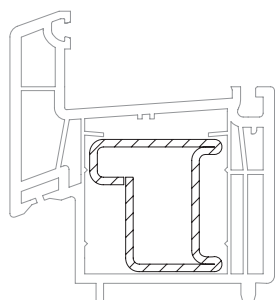

Добавочные профили

Добавочный профиль коробки 54
(в комбинации со створкой 60)

550490

599490 @

24

Уплотнения остекления:
см. „Указания по
остеклению“

865910

35 x 34