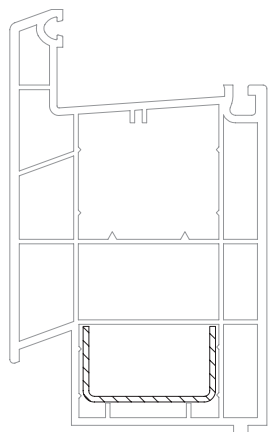

35 x 20

	245536
	1,5
lx	2,0
ly	0,42
	6