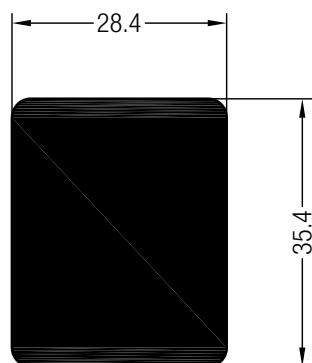

Механический соединитель импоста 86
универсальный

260448

2

Профиль фиксирующий

241957 @

36

Фиксатор универсальный,
ASA

241937

500