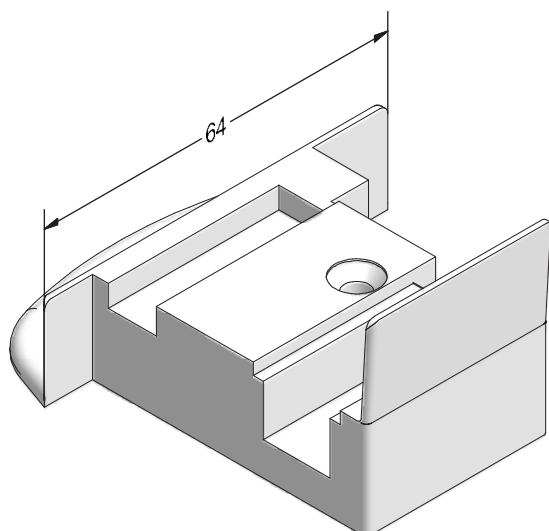

Торцевой колпачок ложного импоста круглого, ASA

228407

228417

50