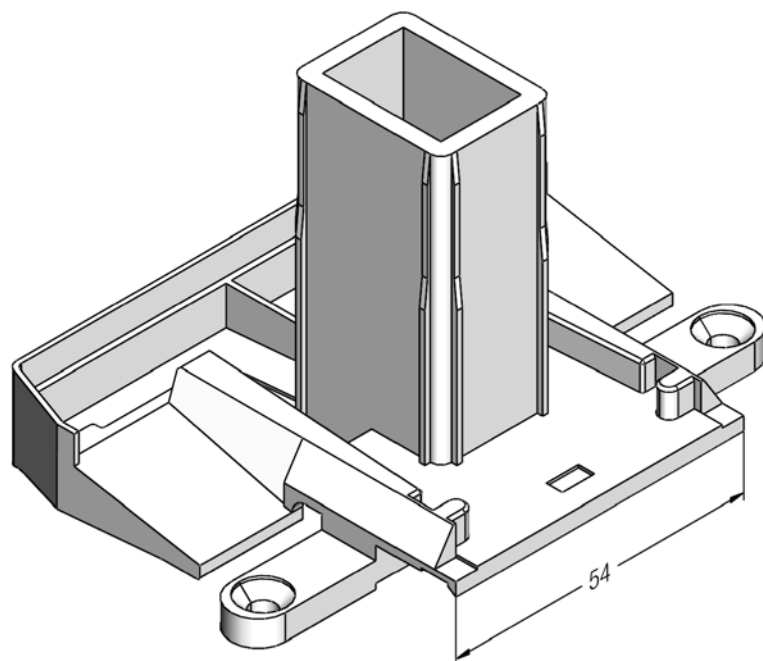

Держатель порога Universal № 4
(для импоста 86 BriD только с армированием 237091
или 249934)

235056

50