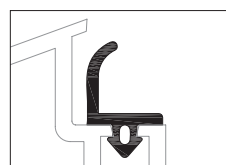

864940
	835181
	865650