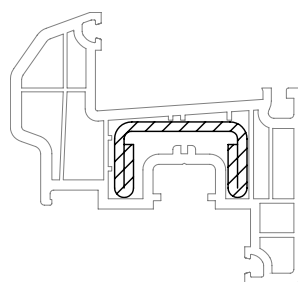

35 x 20

	245526
	2,5
lx	4,2
ly	0,89
	6