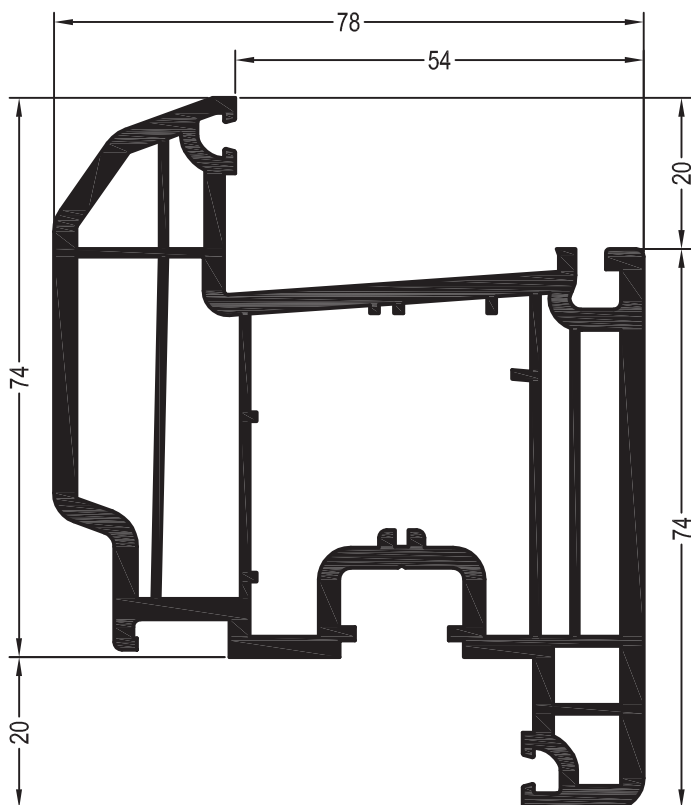

BRILLANT-DESIGN

СЕЧЕНИЯ ПРОФИЛЕЙ

Профили створок

Створка А 74 BriD

550390

599390 @

24

Уплотнения остекления:
см. „Указания по
остеклению“

	864952
	835171
	865530