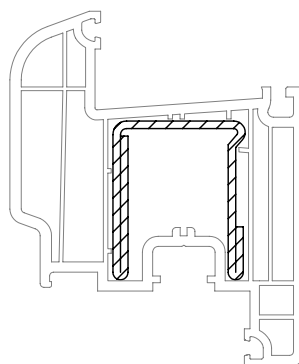

Створка 74 BriD

550070 

599070 

 24

Уплотнения остекления:
см. „Указания по
остеклению“

	864952
	835171
	865530

35 x 42

	350193
	2
lx	4,5
ly	4,5
	6