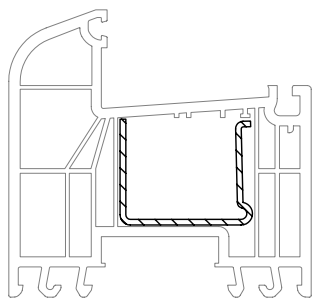

Профили коробок

Коробка 76/80 BriD

550002 

599002 

 24

Уплотнения остекления:
см. „Указания по
остеклению“

	864952
	835171
	865530

35 x 28

	244506
	1,5
lx	2,5
ly	1,1
	6

35 x 28

	237091	249934
	1,5	2
lx	2,8	3,4
ly	2,1	2,6
	6	6

35 x 28

	244516	244526
	1,5	2
lx	2,7	3,5
ly	1,3	1,7
	6	6

35 x 28

	233134@
	1,5
	6

35 x 28