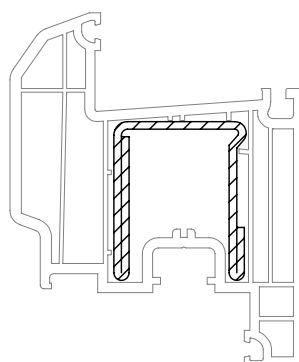

35 x 42

	238570
	2
lx	6,5
ly	6,1
	6