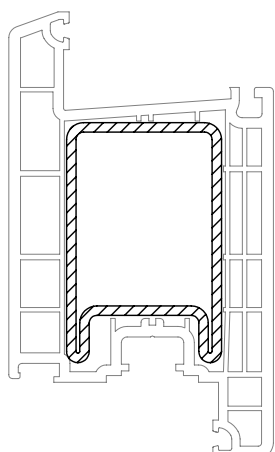

СЕЧЕНИЯ ПРОФИЛЕЙ

Профили створок

Створка двери Z BriD

550160 

599160 

 13

Уплотнения остекления:
см. „Указания по
остеклению“

	864952
	835171
	865530