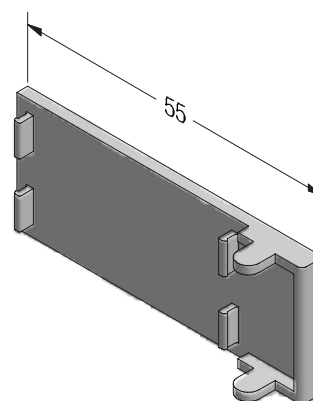

Торцевая заглушка держателя порога
Universal

223500

100