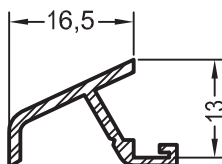

50

Уплотнение дверное № 3
(только для створок балконных дверей),
SR

865740 ■

100

Щеточное уплотнение 6,5

250685

100

Слезник 14,1,
алю