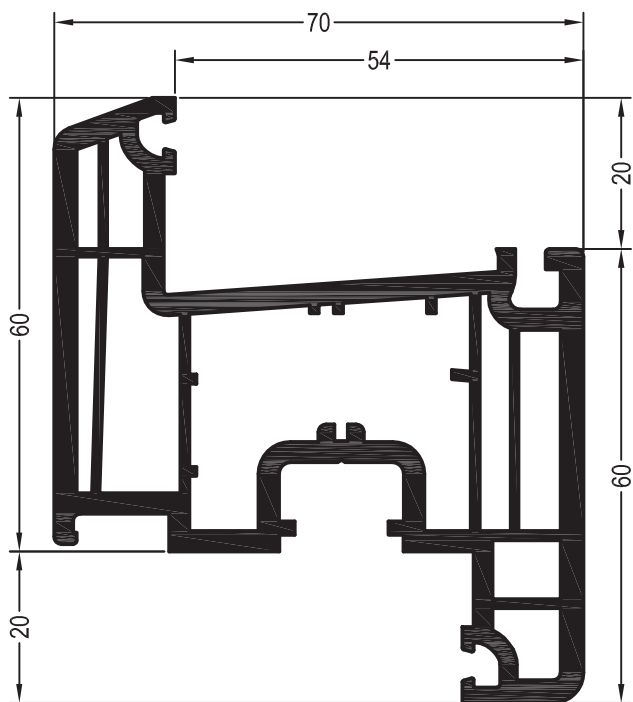

BRILLANT-DESIGN

СЕЧЕНИЯ ПРОФИЛЕЙ

Профили створок

Створка Z 60 BriD

550410

24

599410

36

Уплотнения остекления:
см. „Указания по
остеклению“

	864952
	835171
	865530