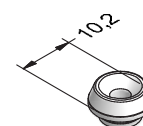

Торцевой колпачок штульпа,

ASA

222787

222797

50

Внутренний нащельник на стык

в окне со штульпом

560950

72

595220

36

Ниппель под шуруп,

ASA

264230

1000