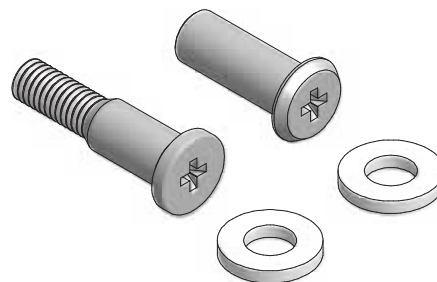

Набор крепежа для соединителя 221664,
сталь оцинкованная

225274

50