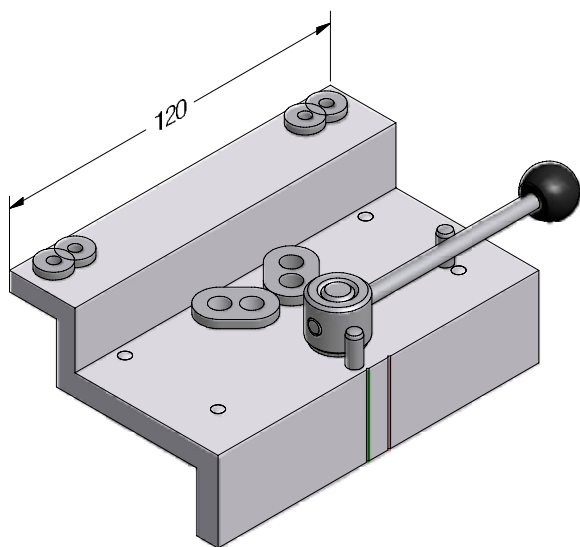

Шаблон для сверления отверстий в
створке входной двери T BriD

246530

1