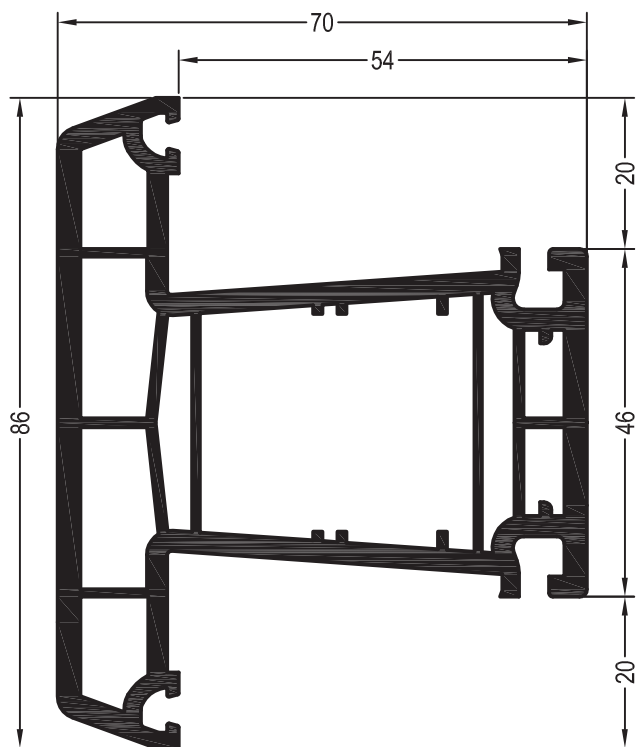

BRILLANT-DESIGN

СЕЧЕНИЯ ПРОФИЛЕЙ

Профили импостов / поперечин

Импост 86 BrID

550020

599020

36

Уплотнения остекления:
см. „Указания по
остеклению“

	864952
	835171
	865530