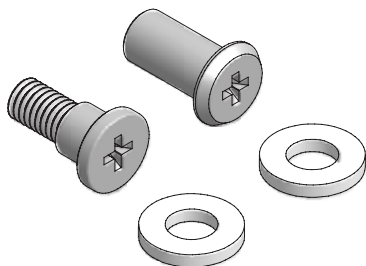

Фиксатор универсальный,
ASA

241937 

 500

BRILLANT-DESIGN

СЕЧЕНИЯ ПРОФИЛЕЙ

Детали для механических соединений

Набор крепежа для соединителя 224484,
сталь оцинкованная

225284

50

Набор крепежа для соединителя 221664,
сталь оцинкованная

225274

50

Набор крепежа для соединителя 224497,
сталь оцинкованная

225257

50

Шуруп 4,2 x 13,
сталь оцинкованная