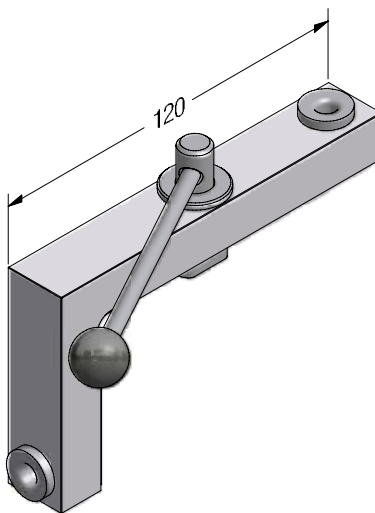

Шаблон для установки штифта

258546

251507

1