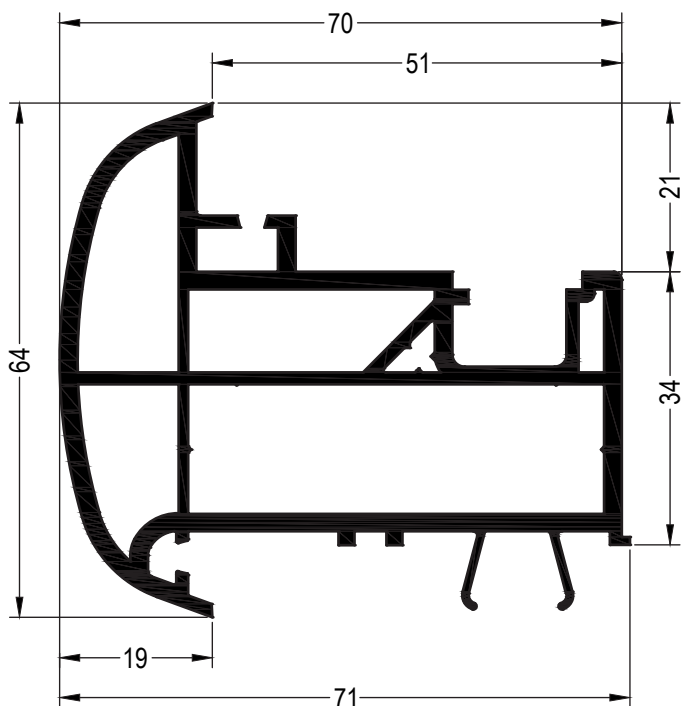

СЕЧЕНИЯ ПРОФИЛЕЙ

Профили для безимпостных окон

Ложный импост круглый

550532

36

599532

24

	864940
	835181
	865650