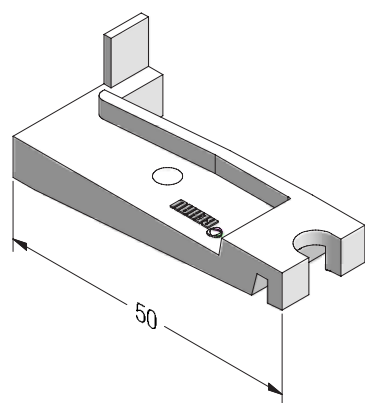

BRILLANT-DESIGN

СЕЧЕНИЯ ПРОФИЛЕЙ

Профили для примыкания к полу

865570 ■

150

865070 ■

50

865740 ■

100

250685

100

227848 ▨

6

Торцевой колпачек порога BriD,
RAU-TPE

241549 ↶ ■

241559 ↷ ■

25