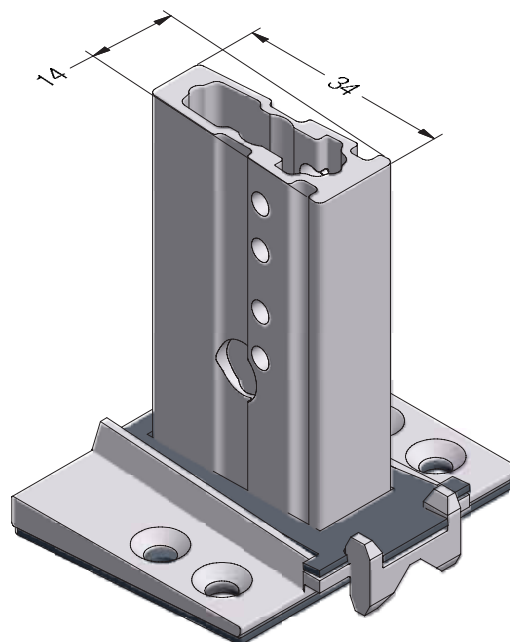

Механический соединитель горбылька 68/70,
литой металлический

224484

50